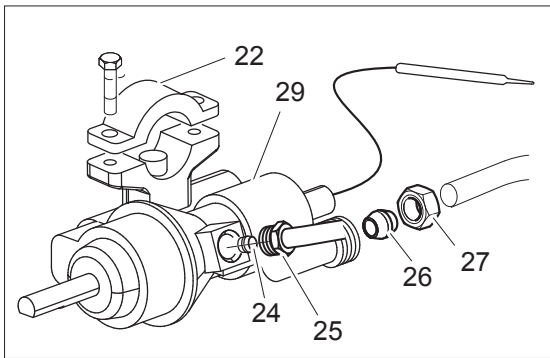

Nr.	Codice	Titolo	Consigliato
1.	RTCU700375	SPARTIFIAMMA G4SF7 75MM 3.5KW	✓
2.	RTCU700380	BRUC.3,5KW G4SF7 SMALT.	✓
3.	RTCU700376	SPARTIFIAMMA DIAM.115MM 6KW	✓
4.	RTCU700382	BRUCIATORE 6KW SMALTATO	✓
8.	RTCU700372	PIL.FISSO SIT-1 VIA-INIETT.DIAM.035(G20)	✓
9.	RTMIN00063	V.M5X25TES.FE.Z/B.	
10.	172882	PIASTRINA FISSA PILOTA	
11.	RTCU700391	DADO FISSAGGIO TERMOCOPPIA M6	✓
12.	RTCU700374	TERMOCOPPIA 60CM CON FILETTO-FUOCHI APER	✓
13.	173386	TUBO PILOTA BRUCIATORE ANTERIORE	
14.	173387	TUBO PILOTA BRUCIATORE POSTERIORE	
15.	172883	GUARNIZ.PIASTR.FIS.PILOTA	✓
16.	INIETTORE	VEDI MANUALE UGELLI	
17.	173327	ASS.TUBO ALIMENT.BRUCIATORE 6KW+BOCCOLA	
18.	173328	ASS.TUBO ALIM.POST.BRUCIATORE 3,5KW+BOCC	
20.	173326	ASS.TUBO ALIMENTAZ.BRUCIATORE 3,5KW+BOCC	
21.	173325	ASSIEME TUBO ALIM.ANTER. BRUCIATORE 6KW	
22.	167184	BRIGLIA R.V.-T.G. G4S77 + N.2 VITI	✓
23.	167997	RUBINET.VALVOLATO	✓
24.	RTCU900018	BICONO D.6 MM.6	✓
25.	RTCU900019	CALOTTA D6 - H. 10,5 MM.	✓
26.	RTCU900012	BICONO	✓
27.	RTCU700297	CALOTTA D.10	✓
28.	173320	SUPPORTO INIETTORE	
29.	168005	RUBINET.TERMOSTAT.25ST ATTACCO A BRIGLIA	✓
30.	RIC0004096	GRUPPO PIEZO PIU CAVO ACCENSIONE	✓
31.	RTCP800034	BRUCIATORE PILOTA SIT 1 VIA (TARGET)	✓
32.	RTCP800033	CANDELA ACCENSIONE Ø 7X44 LUNG. 68MM	✓
33.	RTCU900475	TERMO COPPIA 150 TERGET	✓
34.	RTCU900061	TERMOCOPPIA 120 CM TARGET	✓
35.	RTCP800038	RACCORDO FISSAGGIO TERMOCOPPIA TARGET	✓
36.	RTCU900215	DADO FISSAGGIO CANDELETTE ACCENSIONE SIT	✓
37.	RTCU800183	BICONO D.6 MM.11	✓