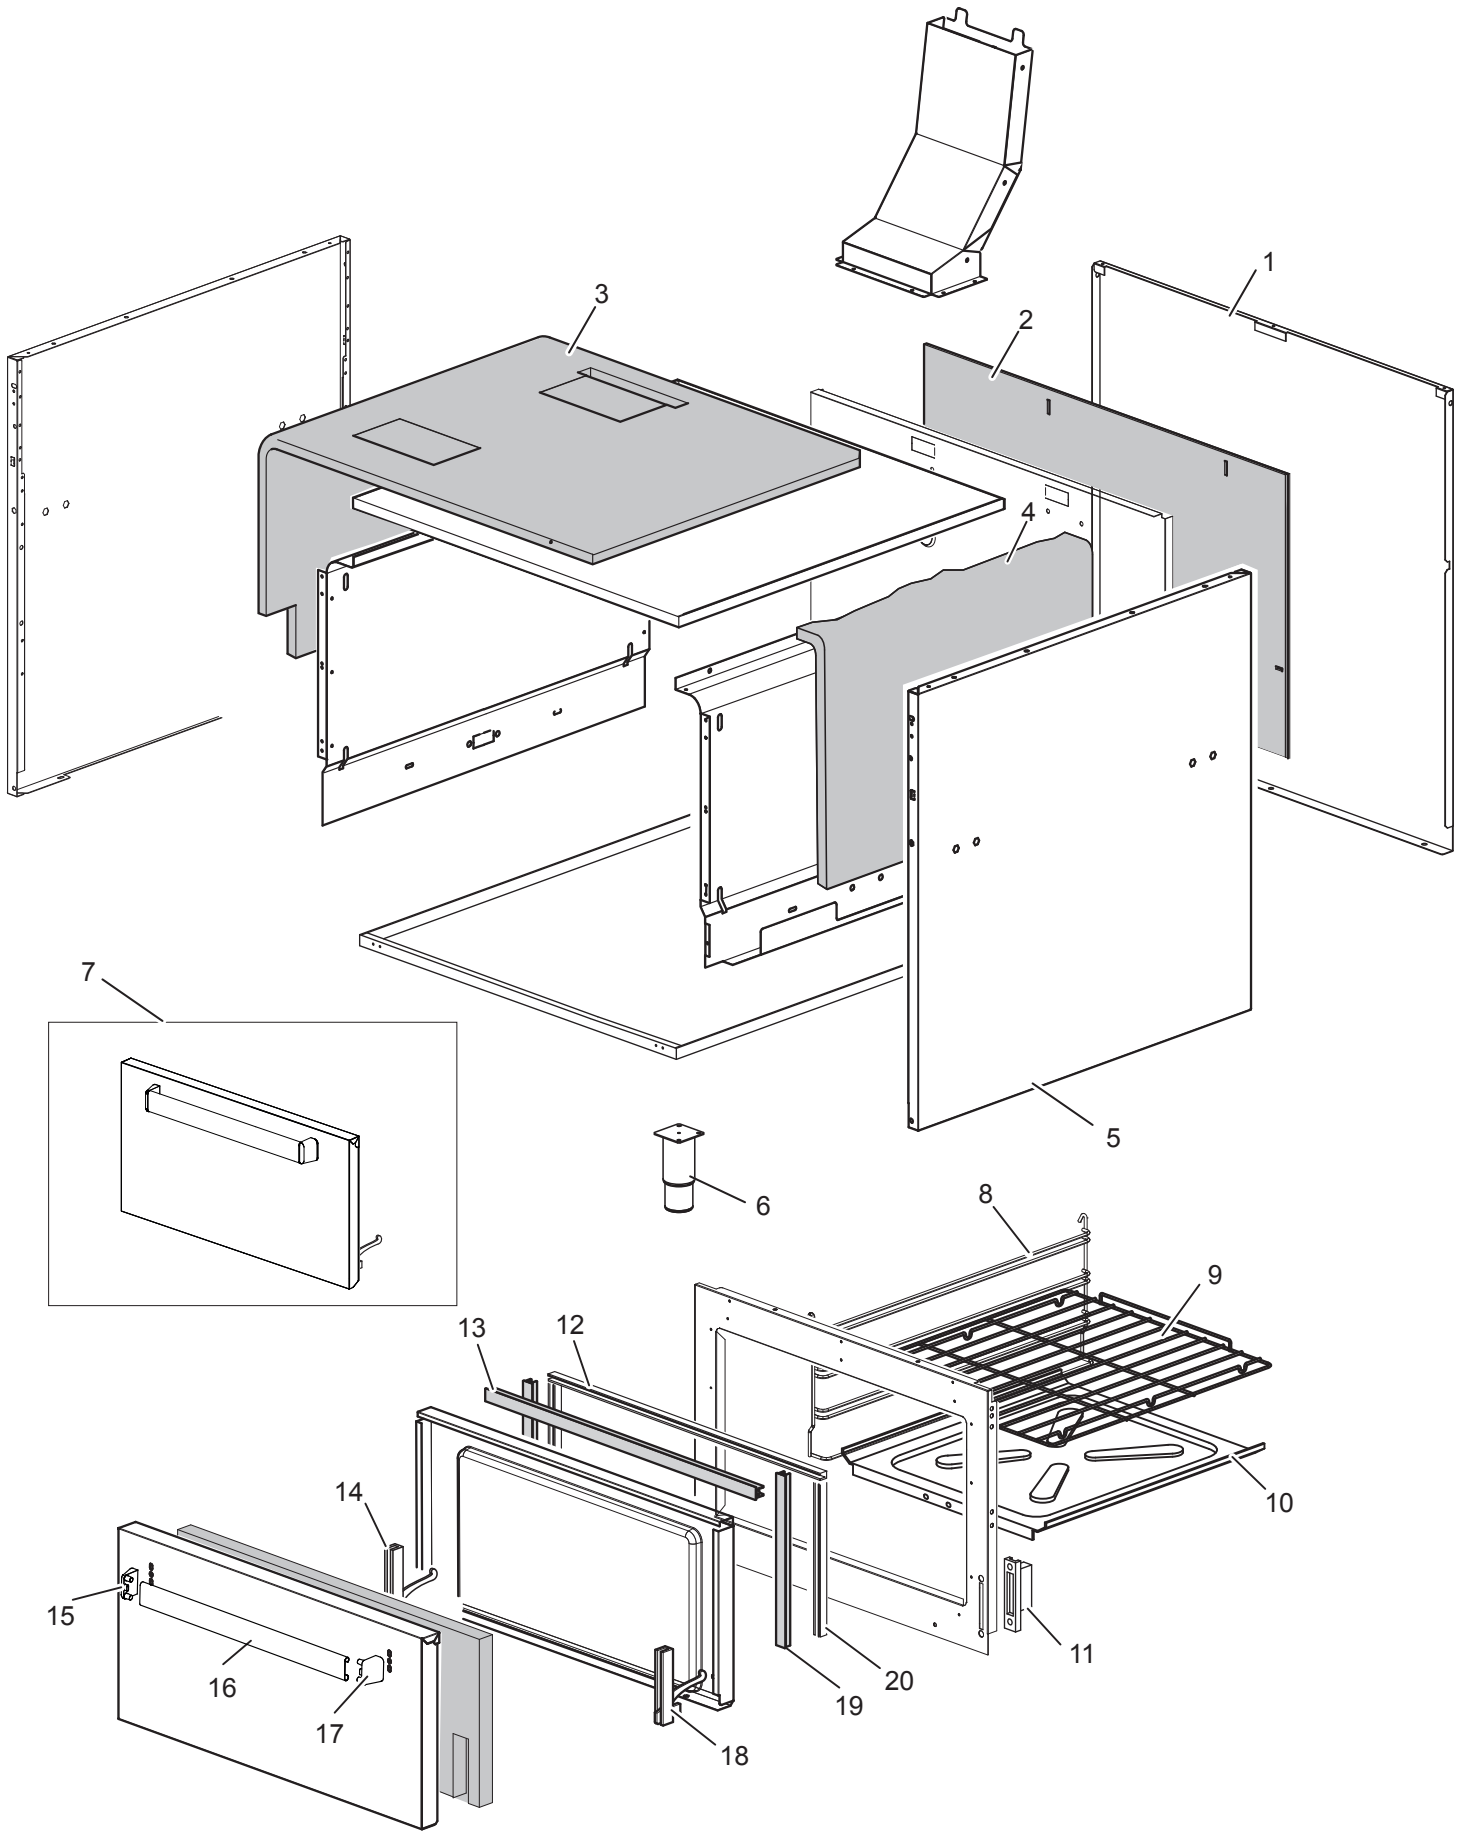

As Informações e desenhoS podem estar um pouco diferente da realidade e são puramente indicativas. O fabricante pode modificar estas informações a qualquer momento sem aviso prévio.

Nr.	Codice	Titolo	Consigliato
2.	163532	GRIGLIA CAMINO	
3.	RTCU700288	PI.COTT.3PZ.GT7	
4.	RTCU900030	FERRO MANOVRA	
5.	RIC0002358	DISCO CENTR.GT99	
6.	163292	IS.TRECCIA CAMERA GFT117 EX MPIS000010	
7.	168880	CONVOGLIATORE CALORE	
8.	RTCU700274	GRIGLIA PLACCA NERA LUCIDA - MAGISTRA -	
9.	180769	GRIGLIA PL.G4S77 DEX FE CROMATO	
11.	180449	CRUSCOTTO	
12.	167184	BRIGLIA R.V.-T.G. G4S77 + N.2 VITI	✓
13.	167997	RUBINET.VALVOLATO	✓
14.	RTCU900018	BICONO D.6 MM.6	✓
15.	RTCU900019	CALOTTA D6 - H. 10,5 MM.	✓
16.	RTCU900012	BICONO	✓
17.	RTCU700297	CALOTTA D.10	✓
18.	INIETTORE	VEDI MANUALE UGELLI	
20.	173422	TUBO PILOTA BRUCIATORE	
21.	173421	TUBO ALIMENTAZIONE BRUCIATORE	
22.	RIC0004096	GRUPPO PIEZO PIU CAVO ACCENSIONE	✓
23.	RTCP800034	BRUCIATORE PILOTA SIT 1 VIA (TARGET)	✓
24.	RTCP800033	CANDELA ACCENSIONE Ø 7X44 LUNG. 68MM	✓
25.	RTCU900474	T/COPPIA 75 TARGET	✓
26.	RTCP800038	RACCORDO FISSAGGIO TERMOCOPPIA TARGET	✓
27.	RTCU900215	DADO FISSAGGIO CANDELETTE ACCENSIONE SIT	✓
28.	RTCU800183	BICONO D.6 MM.11	✓
29.	RTCU800182	CALOTTA AC.D.6 NERO H.11 MM	✓
30.	RTCU900013	CALOTTA	
31.	RTCU700001	SUPPORTO INIET.F.GF472V/GT7	
32.	RTCU900005	C/DADO SUPPORTO INIETTORE	
33.	GACU700131	BRUCIATORE PIANO COTTURA	✓
37.	168873	CORPO MANOP.R.V.G4S7	✓
39.	168202	ANELLO MANOP.RUB.V.G2S	✓
40.	180558	ANELLO MANOP.TERM.F.G4SF77 DIAMOND	✓