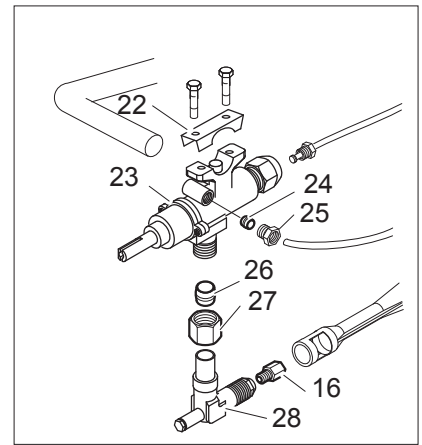

Nr.	Codice	Titolo	Consigliato
1.	RTCU700375	SPARTIFIAMMA G4SF7 75MM 3.5KW	✓
2.	RTCU700380	BRUC.3,5KW G4SF7 SMALT.	✓
3.	RTCU700376	SPARTIFIAMMA DIAM.115MM 6KW	✓
4.	RTCU700382	BRUCIATORE 6KW SMALTATO	✓
8.	RTCU700372	PIL.FISSO SIT-1 VIA-INIETT.DIAM.035(G20)	✓
9.	RTMIN00063	V.M5X25TES.FE.Z/B.	
10.	172882	PIASTRINA FISSA PILOTA	
11.	RTCU700391	DADO FISSAGGIO TERMOCOPPIA M6	✓
12.	RTCU700374	TERMOCOPPIA 60CM CON FILETTO-FUOCHI APER	✓
13.	173386	TUBO PILOTA BRUCIATORE ANTERIORE	
14.	173387	TUBO PILOTA BRUCIATORE POSTERIORE	
15.	172883	GUARNIZ.PIASTR.FIS.PILOTA	✓
16.	INIETTORE	VEDI MANUALE UGELLI	
17.	173327	ASS.TUBO ALIMENT.BRUCIATORE 6KW+BOCCOLA	
18.	173328	ASS.TUBO ALIM.POST.BRUCIATORE 3,5KW+BOCC	
20.	173326	ASS.TUBO ALIMENTAZ.BRUCIATORE 3,5KW+BOCC	
21.	173325	ASSIEME TUBO ALIM.ANTER. BRUCIATORE 6KW	
22.	167184	BRIGLIA R.V.-T.G. G4S77 + N.2 VITI	✓
23.	167997	RUBINET.VALVOLATO	✓
24.	RTCU900018	BICONO D.6 MM.6	✓
25.	RTCU900019	CALOTTA D6 - H. 10,5 MM.	✓
26.	RTCU900012	BICONO	✓
27.	RTCU700297	CALOTTA D.10	✓
28.	173320	SUPPORTO INIETTORE	
29.	168005	RUBINET.TERMOSTAT.25ST ATTACCO A BRIGLIA	✓
30.	RIC0004096	GRUPPO PIEZO PIU CAVO ACCENSIONE	✓
31.	RTCP800034	BRUCIATORE PILOTA SIT 1 VIA (TARGET)	✓
32.	RTCP800033	CANDELA ACCENSIONE Ø 7X44 LUNG. 68MM	✓
33.	RTCU900475	TERMO COPPIA 150 TERGET	✓
34.	RTCU900061	TERMOCOPPIA 120 CM TARGET	✓
35.	RTCP800038	RACCORDO FISSAGGIO TERMOCOPPIA TARGET	✓
36.	RTCU900215	DADO FISSAGGIO CANDELETTE ACCENSIONE SIT	✓
37.	RTCU800183	BICONO D.6 MM.11	✓