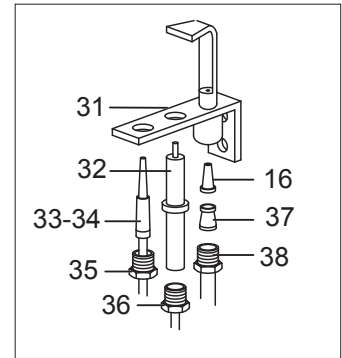

Nr.	Codice	Titolo	Consigliato
1.	RTCU700375	SPARTIFIAMMA G4SF7 75MM 3.5KW	✓
2.	RTCU700380	BRUC.3,5KW G4SF7 SMALT.	✓
3.	RTCU700376	SPARTIFIAMMA DIAM.115MM 6KW	✓
4.	RTCU700382	BRUCIATORE 6KW SMALTATO	✓
8.	RTCU700372	PIL.FISSO SIT-1 VIA-INIETT.DIAM.035(G20)	✓
9.	RTMIN00063	V.M5X25TES.FE.Z/B.	
10.	172882	PIASTRINA FISSA PILOTA	
11.	RTCU700391	DADO FISSAGGIO TERMOCOPPIA M6	✓
12.	RTCU700374	TERMOCOPPIA 60CM CON FILETTO-FUOCHI APER	✓
13.	173386	TUBO PILOTA BRUCIATORE ANTERIORE	
14.	173387	TUBO PILOTA BRUCIATORE POSTERIORE	
15.	172883	GUARNIZ.PIASTR.FIS.PILOTA	✓
16.	INIETTORE	VEDI MANUALE UGELLI	
17.	173327	ASS.TUBO ALIMENT.BRUCIATORE 6KW+BOCCOLA	
18.	173328	ASS.TUBO ALIM.POST.BRUCIATORE 3,5KW+BOCC	
20.	173326	ASS.TUBO ALIMENTAZ.BRUCIATORE 3,5KW+BOCC	
21.	173325	ASSIEME TUBO ALIM.ANTER. BRUCIATORE 6KW	
22.	167184	BRIGLIA R.V.-T.G. G4S77 + N.2 VITI	✓
23.	167997	RUBINET.VALVOLATO	✓
24.	RTCU900018	BICONO D.6 MM.6	✓
25.	RTCU900019	CALOTTA D6 - H. 10,5 MM.	✓
26.	RTCU900012	BICONO	✓
27.	RTCU700297	CALOTTA D.10	✓
28.	173320	SUPPORTO INIETTORE	
29.	168005	RUBINET.TERMOSTAT.25ST ATTACCO A BRIGLIA	✓
30.	RIC0004096	GRUPPO PIEZO PIU CAVO ACCENSIONE	✓
31.	RTCP800034	BRUCIATORE PILOTA SIT 1 VIA (TARGET)	✓
32.	RTCP800033	CANDELA ACCENSIONE Ø 7X44 LUNG. 68MM	✓
33.	RTCU900475	TERMO COPPIA 150 TERGET	✓
34.	RTCU900061	TERMOCOPPIA 120 CM TARGET	✓
35.	RTCP800038	RACCORDO FISSAGGIO TERMOCOPPIA TARGET	✓
36.	RTCU900215	DADO FISSAGGIO CANDELETTE ACCENSIONE SIT	✓
37.	RTCU800183	BICONO D.6 MM.11	✓