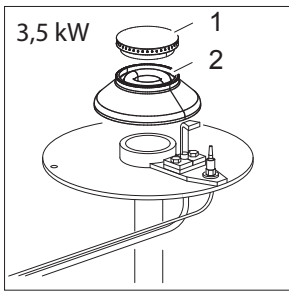

Nr.	Codice	Titolo	Consigliato
1.	RTCU700375	SPARTIFIAMMA G4SF7 75MM 3.5KW	✓
2.	RTCU700380	BRUC.3,5KW G4SF7 SMALT.	✓
3.	RTCU700376	SPARTIFIAMMA DIAM.115MM 6KW	✓
4.	RTCU700382	BRUCIATORE 6KW SMALTATO	✓
8.	RTCU700372	PIL.FISSO SIT-1 VIA-INIETT.DIAM.035(G20)	✓
9.	RTMIN00063	V.M5X25TES.FE.Z/B.	
10.	172882	PIASTRINA FISSA PILOTA	
11.	RTCU700391	DADO FISSAGGIO TERMOCOPPIA M6	✓
12.	RTCU700374	TERMOCOPPIA 60CM CON FILETTO-FUOCHI APER	✓
13.	173386	TUBO PILOTA BRUCIATORE ANTERIORE	
14.	173387	TUBO PILOTA BRUCIATORE POSTERIORE	
15.	172883	GUARNIZ.PIASTR.FIS.PILOTA	✓
16.	INIETTORE	VEDI MANUALE UGELLI	
17.	173327	ASS.TUBO ALIMENT.BRUCIATORE 6KW+BOCCOLA	
18.	173328	ASS.TUBO ALIM.POST.BRUCIATORE 3,5KW+BOCC	
20.	173326	ASS.TUBO ALIMENTAZ.BRUCIATORE 3,5KW+BOCC	
21.	173325	ASSIEME TUBO ALIM.ANTER. BRUCIATORE 6KW	
22.	167184	BRIGLIA R.V.-T.G. G4S77 + N.2 VITI	✓
23.	167997	RUBINET.VALVOLATO	✓
24.	RTCU900018	BICONO D.6 MM.6	✓
25.	RTCU900019	CALOTTA D6 - H. 10,5 MM.	✓
26.	RTCU900012	BICONO	✓
27.	RTCU700297	CALOTTA D.10	✓
28.	173320	SUPPORTO INIETTORE	
29.	168005	RUBINET.TERMOSTAT.25ST ATTACCO A BRIGLIA	✓
30.	RIC0004096	GRUPPO PIEZO PIU CAVO ACCENSIONE	✓
31.	RTCP800034	BRUCIATORE PILOTA SIT 1 VIA (TARGET)	✓
32.	RTCP800033	CANDELA ACCENSIONE Ø 7X44 LUNG. 68MM	✓
33.	RTCU900475	TERMO COPPIA 150 TERGET	✓
34.	RTCU900061	TERMOCOPPIA 120 CM TARGET	✓
35.	RTCP800038	RACCORDO FISSAGGIO TERMOCOPPIA TARGET	✓
36.	RTCU900215	DADO FISSAGGIO CANDELETTE ACCENSIONE SIT	✓
37.	RTCU800183	BICONO D.6 MM.11	✓