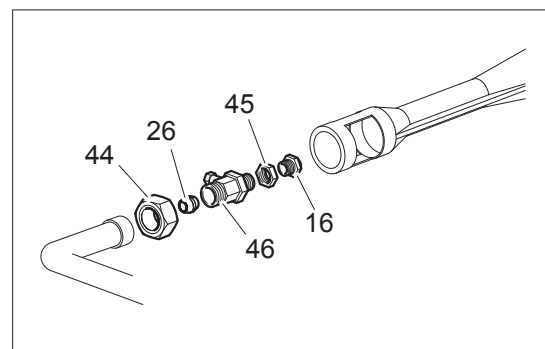

Nr.	Codice	Titolo	Consigliato
1.	RTCU700375	SPARTIFIAMMA G4SF7 75MM 3.5KW	✓
2.	RTCU700380	BRUC.3,5KW G4SF7 SMALT.	✓
3.	RTCU700376	SPARTIFIAMMA DIAM.115MM 6KW	✓
4.	RTCU700382	BRUCIATORE 6KW SMALTATO	✓
8.	RTCU700372	PIL.FISSO SIT-1 VIA-INIETT.DIAM.035(G20)	✓
9.	RTMIN00063	V.M5X25TES.FE.Z/B.	
10.	172882	PIASTRINA FISSA PILOTA	
11.	RTCU700391	DADO FISSAGGIO TERMOCOPPIA M6	✓
12.	RTCU700374	TERMOCOPPIA 60CM CON FILETTO-FUOCHI APER	✓
13.	173386	TUBO PILOTA BRUCIATORE ANTERIORE	
14.	173387	TUBO PILOTA BRUCIATORE POSTERIORE	
15.	172883	GUARNIZ.PIASTR.FIS.PILOTA	✓
16.	INIETTORE	VEDI MANUALE UGELLI	
17.	173327	ASS.TUBO ALIMENT.BRUCIATORE 6KW+BOCCOLA	
18.	173328	ASS.TUBO ALIM.POST.BRUCIATORE 3,5KW+BOCC	
20.	173326	ASS.TUBO ALIMENTAZ.BRUCIATORE 3,5KW+BOCC	
21.	173325	ASSIEME TUBO ALIM.ANTER. BRUCIATORE 6KW	
22.	167184	BRIGLIA R.V.-T.G. G4S77 + N.2 VITI	✓
23.	167997	RUBINET.VALVOLATO	✓
24.	RTCU900018	BICONO D.6 MM.6	✓
25.	RTCU900019	CALOTTA D6 - H. 10,5 MM.	✓
26.	RTCU900012	BICONO	✓
27.	RTCU700297	CALOTTA D.10	✓
28.	173320	SUPPORTO INIETTORE	
29.	168005	RUBINET.TERMOSTAT.25ST ATTACCO A BRIGLIA	✓
30.	RIC0004096	GRUPPO PIEZO PIU CAVO ACCENSIONE	✓
31.	RTCP800034	BRUCIATORE PILOTA SIT 1 VIA (TARGET)	✓
32.	RTCP800033	CANDELA ACCENSIONE Ø 7X44 LUNG. 68MM	✓
33.	RTCU900475	TERMO COPPIA 150 TERGET	✓
34.	RTCU900061	TERMOCOPPIA 120 CM TARGET	✓
35.	RTCP800038	RACCORDO FISSAGGIO TERMOCOPPIA TARGET	✓
36.	RTCU900215	DADO FISSAGGIO CANDELETTE ACCENSIONE SIT	✓
37.	RTCU800183	BICONO D.6 MM.11	✓