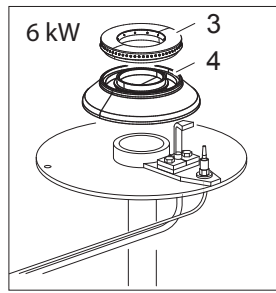

Nr.	Codice	Titolo	Consigliato
1.	RTCU700375	SPARTIFIAMMA G4SF7 75MM 3.5KW	✓
2.	RTCU700380	BRUC.3,5KW G4SF7 SMALT.	✓
3.	RTCU700376	SPARTIFIAMMA DIAM.115MM 6KW	✓
4.	RTCU700382	BRUCIATORE 6KW SMALTATO	✓
8.	RTCU700372	PIL.FISSO SIT-1 VIA-INIETT.DIAM.035(G20)	✓
9.	RTMIN00063	V.M5X25TES.FE.Z/B.	
10.	172882	PIASTRINA FISSA PILOTA	
11.	RTCU700391	DADO FISSAGGIO TERMOCOPPIA M6	✓
12.	RTCU700374	TERMOCOPPIA 60CM CON FILETTO-FUOCHI APER	✓
13.	173386	TUBO PILOTA BRUCIATORE ANTERIORE	
14.	173387	TUBO PILOTA BRUCIATORE POSTERIORE	
15.	172883	GUARNIZ.PIASTR.FIS.PILOTA	✓
16.	INIETTORE	VEDI MANUALE UGELLI	
17.	173327	ASS.TUBO ALIMENT.BRUCIATORE 6KW+BOCCOLA	
18.	173328	ASS.TUBO ALIM.POST.BRUCIATORE 3,5KW+BOCC	
20.	173326	ASS.TUBO ALIMENTAZ.BRUCIATORE 3,5KW+BOCC	
21.	173325	ASSIEME TUBO ALIM.ANTER. BRUCIATORE 6KW	
22.	167184	BRIGLIA R.V.-T.G. G4S77 + N.2 VITI	✓
23.	167997	RUBINET.VALVOLATO	✓
24.	RTCU900018	BICONO D.6 MM.6	✓
25.	RTCU900019	CALOTTA D6 - H. 10,5 MM.	✓
26.	RTCU900012	BICONO	✓
27.	RTCU700297	CALOTTA D.10	✓
28.	173320	SUPPORTO INIETTORE	
29.	168005	RUBINET.TERMOSTAT.25ST ATTACCO A BRIGLIA	✓
30.	RIC0004096	GRUPPO PIEZO PIU CAVO ACCENSIONE	✓
31.	RTCP800034	BRUCIATORE PILOTA SIT 1 VIA (TARGET)	✓
32.	RTCP800033	CANDELA ACCENSIONE Ø 7X44 LUNG. 68MM	✓
33.	RTCU900475	TERMO COPPIA 150 TERGET	✓
34.	RTCU900061	TERMOCOPPIA 120 CM TARGET	✓
35.	RTCP800038	RACCORDO FISSAGGIO TERMOCOPPIA TARGET	✓
36.	RTCU900215	DADO FISSAGGIO CANDELETTE ACCENSIONE SIT	✓
37.	RTCU800183	BICONO D.6 MM.11	✓