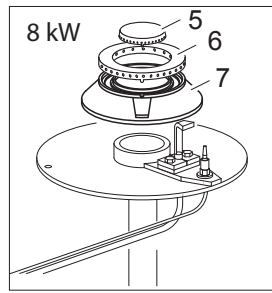

Nr.	Codice	Titolo	Consigliato
1.	RTCU700375	SPARTIFIAMMA G4SF7 75MM 3.5KW	✓
2.	RTCU700380	BRUC.3,5KW G4SF7 SMALT.	✓
3.	RTCU700376	SPARTIFIAMMA DIAM.115MM 6KW	✓
4.	RTCU700382	BRUCIATORE 6KW SMALTATO	✓
8.	RTCU700372	PIL.FISSO SIT-1 VIA-INIETT.DIAM.035(G20)	✓
9.	RTMIN00063	V.M5X25TES.FE.Z/B.	
10.	172882	PIASTRINA FISSA PILOTA	
11.	RTCU700391	DADO FISSAGGIO TERMOCOPPIA M6	✓
12.	RTCU700374	TERMOCOPPIA 60CM CON FILETTO-FUOCHI APER	✓
13.	173386	TUBO PILOTA BRUCIATORE ANTERIORE	
14.	173387	TUBO PILOTA BRUCIATORE POSTERIORE	
15.	172883	GUARNIZ.PIASTR.FIS.PILOTA	✓
16.	INIETTORE	VEDI MANUALE UGELLI	
17.	173327	ASS.TUBO ALIMENT.BRUCIATORE 6KW+BOCCOLA	
18.	173328	ASS.TUBO ALIM.POST.BRUCIATORE 3,5KW+BOCC	
20.	173326	ASS.TUBO ALIMENTAZ.BRUCIATORE 3,5KW+BOCC	
21.	173325	ASSIEME TUBO ALIM.ANTER. BRUCIATORE 6KW	
22.	167184	BRIGLIA R.V.-T.G. G4S77 + N.2 VITI	✓
23.	167997	RUBINET.VALVOLATO	✓
24.	RTCU900018	BICONO D.6 MM.6	✓
25.	RTCU900019	CALOTTA D6 - H. 10,5 MM.	✓
26.	RTCU900012	BICONO	✓
27.	RTCU700297	CALOTTA D.10	✓
28.	173320	SUPPORTO INIETTORE	
29.	168005	RUBINET.TERMOSTAT.25ST ATTACCO A BRIGLIA	✓
30.	RIC0004096	GRUPPO PIEZO PIU CAVO ACCENSIONE	✓
31.	RTCP800034	BRUCIATORE PILOTA SIT 1 VIA (TARGET)	✓
32.	RTCP800033	CANDELA ACCENSIONE Ø 7X44 LUNG. 68MM	✓
33.	RTCU900475	TERMO COPPIA 150 TERGET	✓
34.	RTCU900061	TERMOCOPPIA 120 CM TARGET	✓
35.	RTCP800038	RACCORDO FISSAGGIO TERMOCOPPIA TARGET	✓
36.	RTCU900215	DADO FISSAGGIO CANDELETTE ACCENSIONE SIT	✓
37.	RTCU800183	BICONO D.6 MM.11	✓