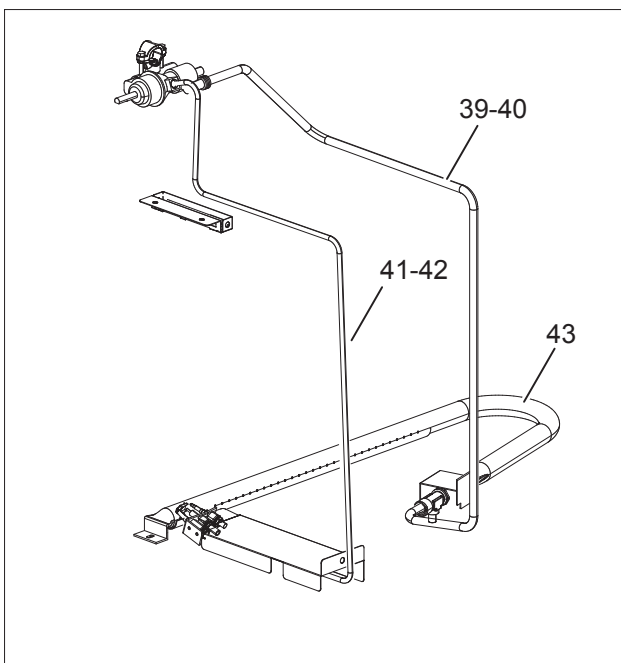

Nr.	Codice	Titolo	Consigliato
1.	RTCU700375	SPARTIFIAMMA G4SF7 75MM 3.5KW	✓
2.	RTCU700380	BRUC.3,5KW G4SF7 SMALT.	✓
3.	RTCU700376	SPARTIFIAMMA DIAM.115MM 6KW	✓
4.	RTCU700382	BRUCIATORE 6KW SMALTATO	✓
8.	RTCU700372	PIL.FISSO SIT-1 VIA-INIETT.DIAM.035(G20)	✓
9.	RTMIN00063	V.M5X25TES.FE.Z/B.	
10.	172882	PIASTRINA FISSA PILOTA	
11.	RTCU700391	DADO FISSAGGIO TERMOCOPPIA M6	✓
12.	RTCU700374	TERMOCOPPIA 60CM CON FILETTO-FUOCHI APER	✓
13.	173386	TUBO PILOTA BRUCIATORE ANTERIORE	
14.	173387	TUBO PILOTA BRUCIATORE POSTERIORE	
15.	172883	GUARNIZ.PIASTR.FIS.PILOTA	✓
16.	INIETTORE	VEDI MANUALE UGELLI	
17.	173327	ASS.TUBO ALIMENT.BRUCIATORE 6KW+BOCCOLA	
18.	173328	ASS.TUBO ALIM.POST.BRUCIATORE 3,5KW+BOCC	
20.	173326	ASS.TUBO ALIMENTAZ.BRUCIATORE 3,5KW+BOCC	
21.	173325	ASSIEME TUBO ALIM.ANTER. BRUCIATORE 6KW	
22.	167184	BRIGLIA R.V.-T.G. G4S77 + N.2 VITI	✓
23.	167997	RUBINET.VALVOLATO	✓
24.	RTCU900018	BICONO D.6 MM.6	✓
25.	RTCU900019	CALOTTA D6 - H. 10,5 MM.	✓
26.	RTCU900012	BICONO	✓
27.	RTCU700297	CALOTTA D.10	✓
28.	173320	SUPPORTO INIETTORE	
29.	168005	RUBINET.TERMOSTAT.25ST ATTACCO A BRIGLIA	✓
30.	RIC0004096	GRUPPO PIEZO PIU CAVO ACCENSIONE	✓
31.	RTCP800034	BRUCIATORE PILOTA SIT 1 VIA (TARGET)	✓
32.	RTCP800033	CANDELA ACCENSIONE Ø 7X44 LUNG. 68MM	✓
33.	RTCU900475	TERMO COPPIA 150 TERGET	✓
34.	RTCU900061	TERMOCOPPIA 120 CM TARGET	✓
35.	RTCP800038	RACCORDO FISSAGGIO TERMOCOPPIA TARGET	✓
36.	RTCU900215	DADO FISSAGGIO CANDELETTE ACCENSIONE SIT	✓
37.	RTCU800183	BICONO D.6 MM.11	✓