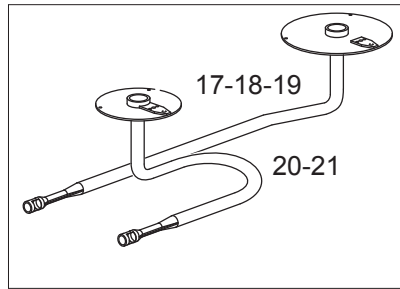

Nr.	Codice	Titolo	Consigliato
1.	RTCU700375	SPARTIFIAMMA G4SF7 75MM 3.5KW	✓
2.	RTCU700380	BRUC.3,5KW G4SF7 SMALT.	✓
3.	RTCU700376	SPARTIFIAMMA DIAM.115MM 6KW	✓
4.	RTCU700382	BRUCIATORE 6KW SMALTATO	✓
8.	RTCU700372	PIL.FISSO SIT-1 VIA-INIETT.DIAM.035(G20)	✓
9.	RTMIN00063	V.M5X25TES.FE.Z/B.	
10.	172882	PIASTRINA FISSA PILOTA	
11.	RTCU700391	DADO FISSAGGIO TERMOCOPPIA M6	✓
12.	RTCU700374	TERMOCOPPIA 60CM CON FILETTO-FUOCHI APER	✓
13.	173386	TUBO PILOTA BRUCIATORE ANTERIORE	
14.	173387	TUBO PILOTA BRUCIATORE POSTERIORE	
15.	172883	GUARNIZ.PIASTR.FIS.PILOTA	✓
16.	INIETTORE	VEDI MANUALE UGELLI	
17.	173327	ASS.TUBO ALIMENT.BRUCIATORE 6KW+BOCCOLA	
18.	173328	ASS.TUBO ALIM.POST.BRUCIATORE 3,5KW+BOCC	
20.	173326	ASS.TUBO ALIMENTAZ.BRUCIATORE 3,5KW+BOCC	
21.	173325	ASSIEME TUBO ALIM.ANTER. BRUCIATORE 6KW	
22.	167184	BRIGLIA R.V.-T.G. G4S77 + N.2 VITI	✓
23.	167997	RUBINET.VALVOLATO	✓
24.	RTCU900018	BICONO D.6 MM.6	✓
25.	RTCU900019	CALOTTA D6 - H. 10,5 MM.	✓
26.	RTCU900012	BICONO	✓
27.	RTCU700297	CALOTTA D.10	✓
28.	173320	SUPPORTO INIETTORE	
29.	168005	RUBINET.TERMOSTAT.25ST ATTACCO A BRIGLIA	✓
30.	RIC0004096	GRUPPO PIEZO PIU CAVO ACCENSIONE	✓
31.	RTCP800034	BRUCIATORE PILOTA SIT 1 VIA (TARGET)	✓
32.	RTCP800033	CANDELA ACCENSIONE Ø 7X44 LUNG. 68MM	✓
33.	RTCU900475	TERMO COPPIA 150 TERGET	✓
34.	RTCU900061	TERMOCOPPIA 120 CM TARGET	✓
35.	RTCP800038	RACCORDO FISSAGGIO TERMOCOPPIA TARGET	✓
36.	RTCU900215	DADO FISSAGGIO CANDELETTE ACCENSIONE SIT	✓
37.	RTCU800183	BICONO D.6 MM.11	✓