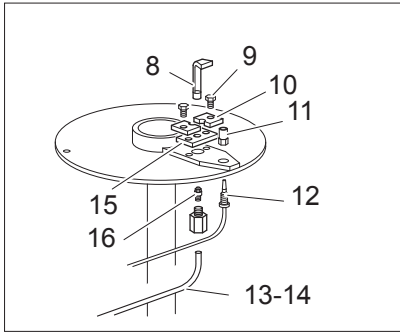

Nr.	Codice	Titolo	Consigliato
1.	RTCU700375	SPARTIFIAMMA G4SF7 75MM 3.5KW	✓
2.	RTCU700380	BRUC.3,5KW G4SF7 SMALT.	✓
3.	RTCU700376	SPARTIFIAMMA DIAM.115MM 6KW	✓
4.	RTCU700382	BRUCIATORE 6KW SMALTATO	✓
8.	RTCU700372	PIL.FISSO SIT-1 VIA-INIETT.DIAM.035(G20)	✓
9.	RTMIN00063	V.M5X25TES.FE.Z/B.	
10.	172882	PIASTRINA FISSA PILOTA	
11.	RTCU700391	DADO FISSAGGIO TERMOCOPPIA M6	✓
12.	RTCU700374	TERMOCOPPIA 60CM CON FILETTO-FUOCHI APER	✓
13.	173386	TUBO PILOTA BRUCIATORE ANTERIORE	
14.	173387	TUBO PILOTA BRUCIATORE POSTERIORE	
15.	172883	GUARNIZ.PIASTR.FIS.PILOTA	✓
16.	INIETTORE	VEDI MANUALE UGELLI	
17.	173327	ASS.TUBO ALIMENT.BRUCIATORE 6KW+BOCCOLA	
18.	173328	ASS.TUBO ALIM.POST.BRUCIATORE 3,5KW+BOCC	
20.	173326	ASS.TUBO ALIMENTAZ.BRUCIATORE 3,5KW+BOCC	
21.	173325	ASSIEME TUBO ALIM.ANTER. BRUCIATORE 6KW	
22.	167184	BRIGLIA R.V.-T.G. G4S77 + N.2 VITI	✓
23.	167997	RUBINET.VALVOLATO	✓
24.	RTCU900018	BICONO D.6 MM.6	✓
25.	RTCU900019	CALOTTA D6 - H. 10,5 MM.	✓
26.	RTCU900012	BICONO	✓
27.	RTCU700297	CALOTTA D.10	✓
28.	173320	SUPPORTO INIETTORE	
29.	168005	RUBINET.TERMOSTAT.25ST ATTACCO A BRIGLIA	✓
30.	RIC0004096	GRUPPO PIEZO PIU CAVO ACCENSIONE	✓
31.	RTCP800034	BRUCIATORE PILOTA SIT 1 VIA (TARGET)	✓
32.	RTCP800033	CANDELA ACCENSIONE Ø 7X44 LUNG. 68MM	✓
33.	RTCU900475	TERMO COPPIA 150 TERGET	✓
34.	RTCU900061	TERMOCOPPIA 120 CM TARGET	✓
35.	RTCP800038	RACCORDO FISSAGGIO TERMOCOPPIA TARGET	✓
36.	RTCU900215	DADO FISSAGGIO CANDELETTE ACCENSIONE SIT	✓
37.	RTCU800183	BICONO D.6 MM.11	✓